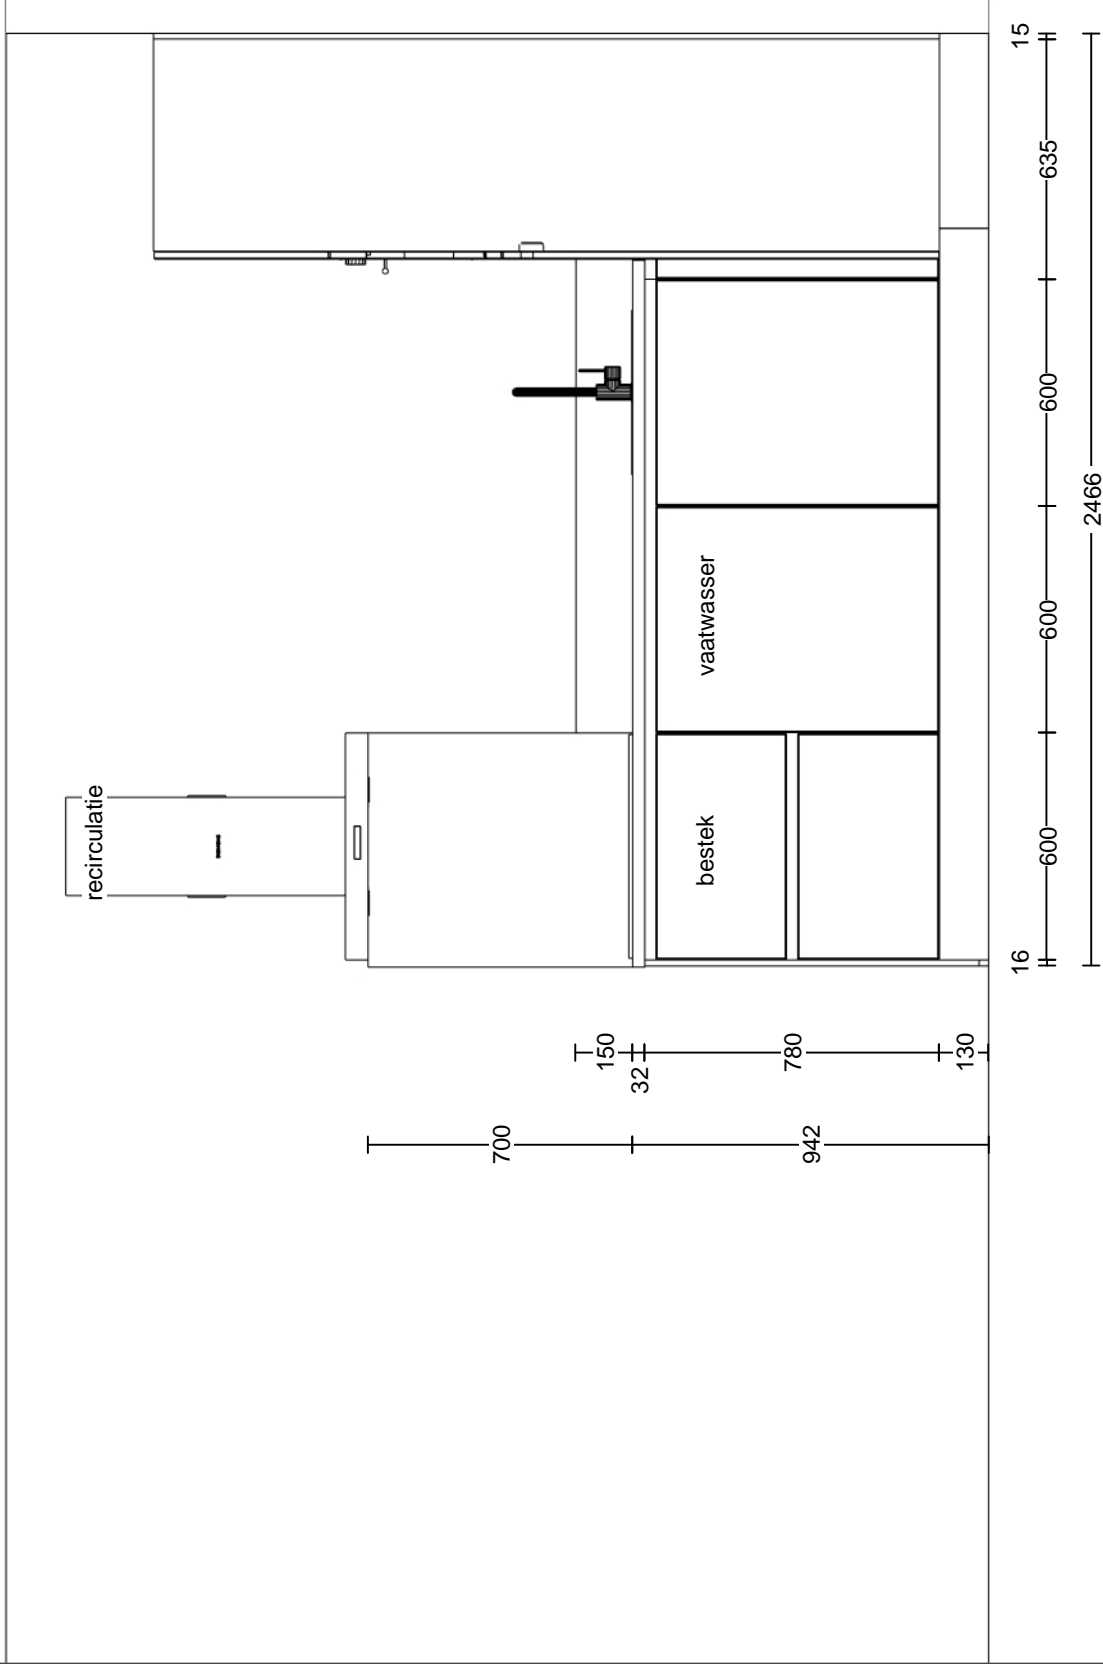

Opdrachtgever: Burgtbouw

Projectnaam: Centrumplan Vught

Projectadres:

Keukentype: Hoekkeuken 245 x 211 cm

Bouwnr.: Bnrs : 83

Bouwnr.:

Versie: 30-11-2023

Schaal 1:20