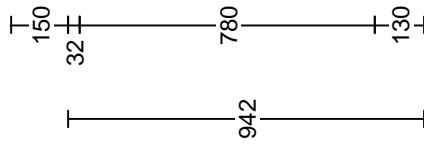

Opdrachtgever: Burgtbouw

Projectnaam: Centrumplan Vught

Projectadres:

Keukentype: Hoekkeuken 245 x 211 cm

Bouwnr.: Bnrs : 83

Bouwnr.:

Versie: 30-11-2023

Schaal 1:20