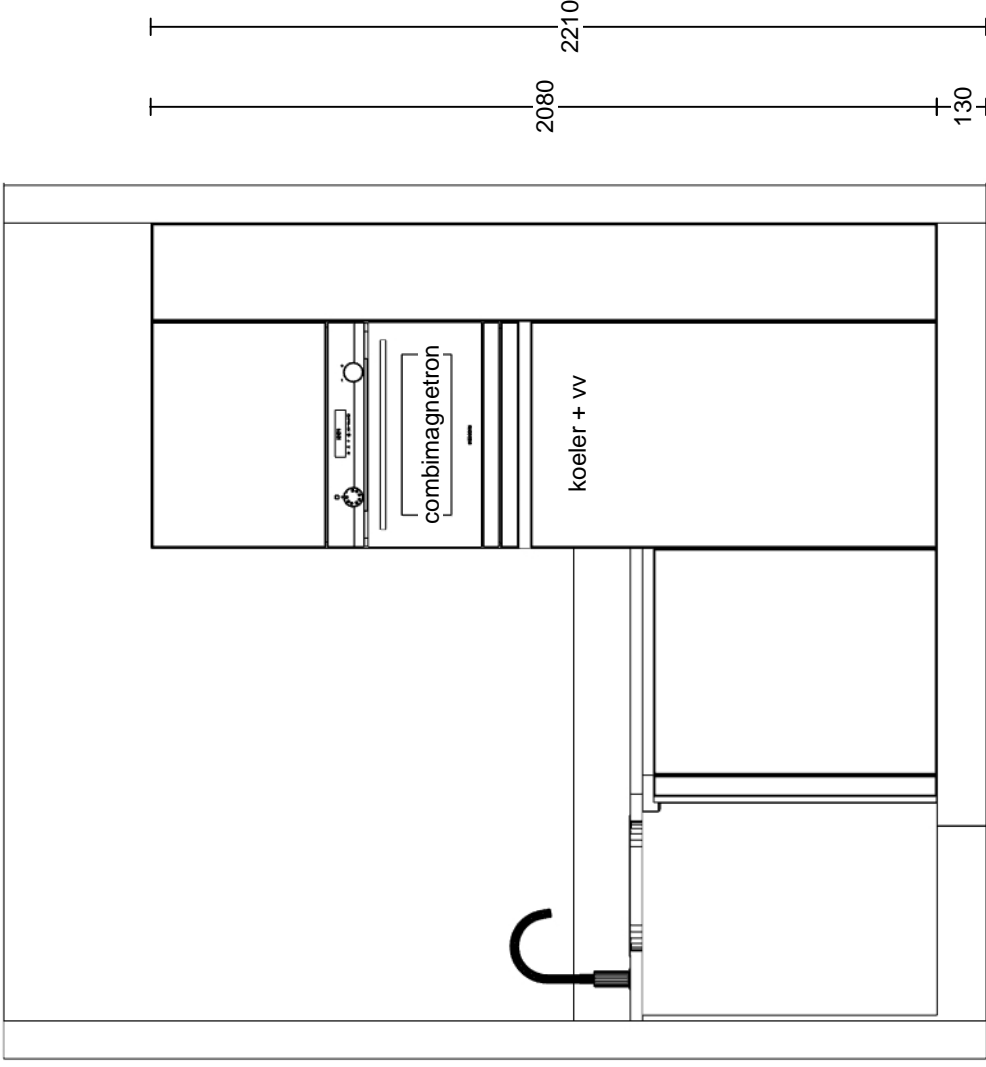

Schaal

DE MANDEMAKERS GROEP
keukens, meubelen & sanitair

Opdrachtgever: Burgtbouw

Projectnaam: Centrumplan Vught

Projectadres:

Keukentype: Hoekkeuken 245 x 211 cm

Bouwnr.: Bnrs : 83

Bouwnr.:

Versie: 30-11-2023

Schaal 1:20

Opdrachtgever: Burgtbouw

Projectnaam: Centrumplan Vught

Projectadres:

Keukentype: Hoekkeuken 245 x 211 cm

Bouwnr.: Bnrs : 83

Bouwnr.: