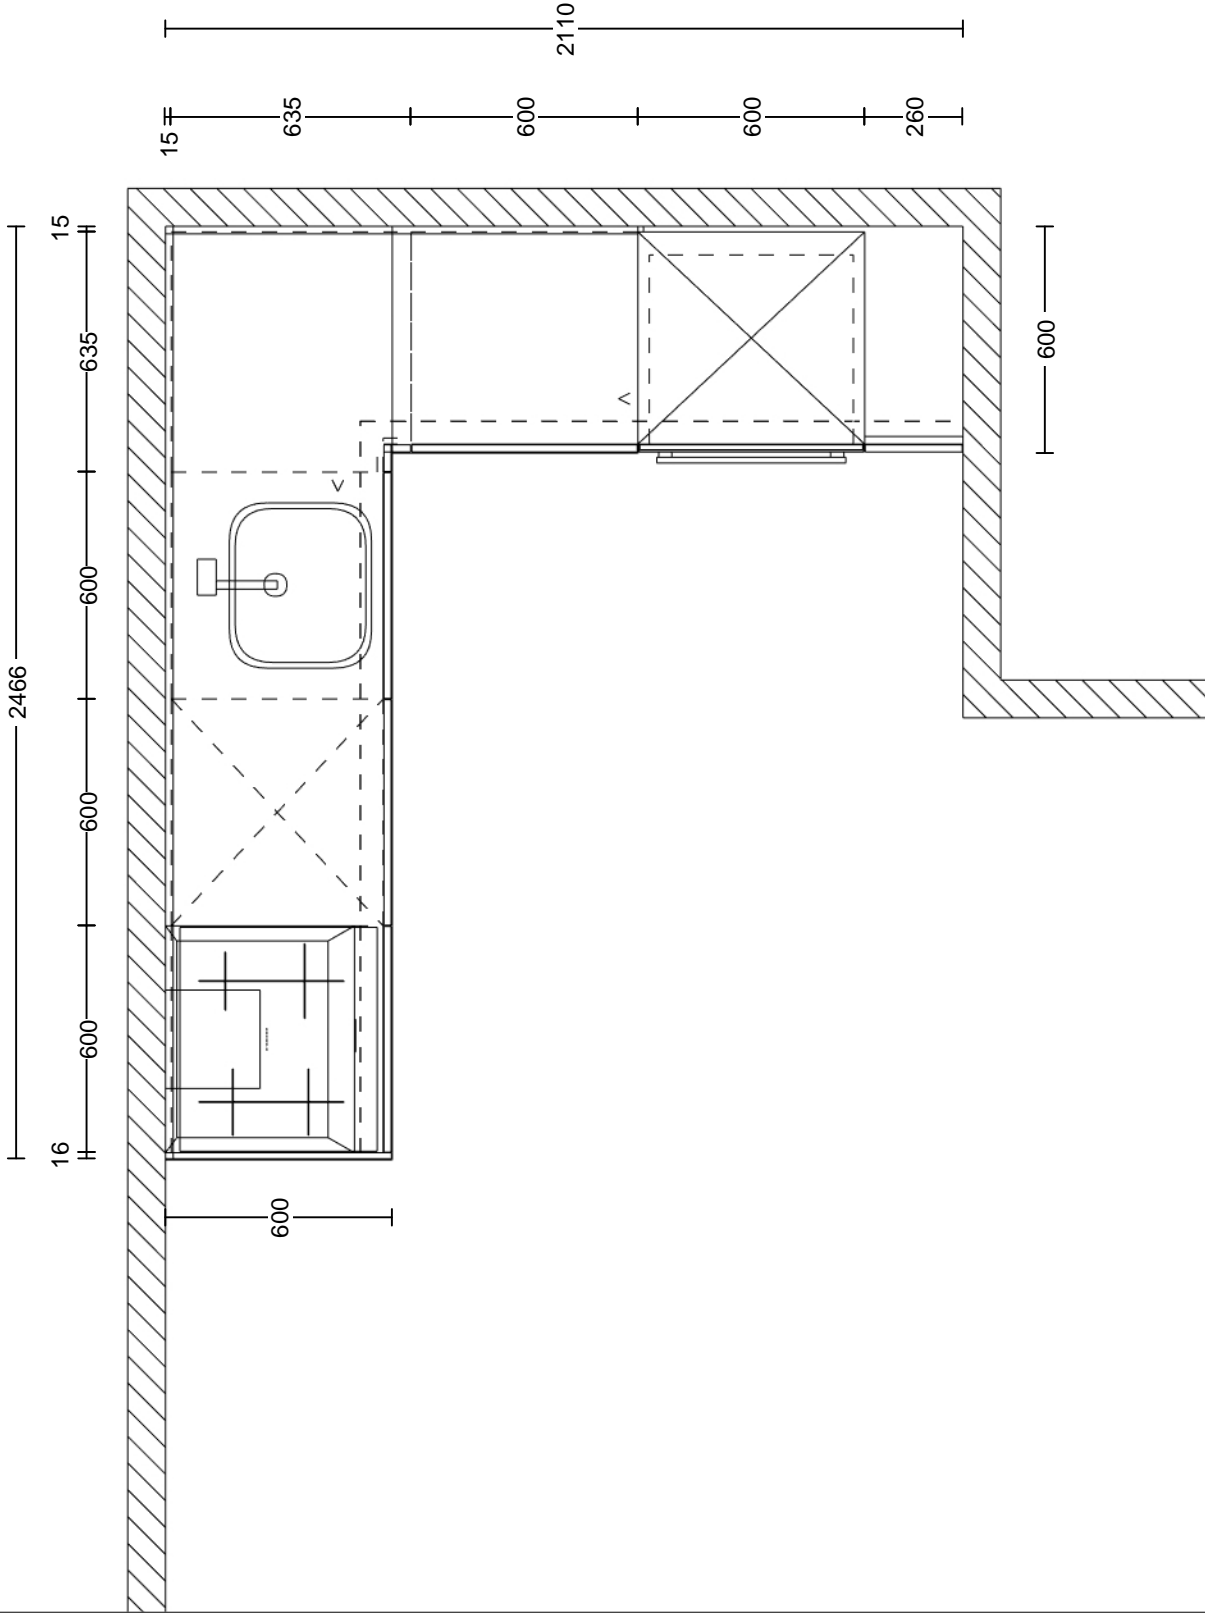

Opdrachtgever: Burgtbouw

Projectnaam: Centrumplan Vught

Projectadres:

Keukentype: Hoekkeuken 245 x 211 cm

Bouwnr.: Bnrs : 83

Bouwnr.:

Versie: 30-11-2023

Schaal 1:20